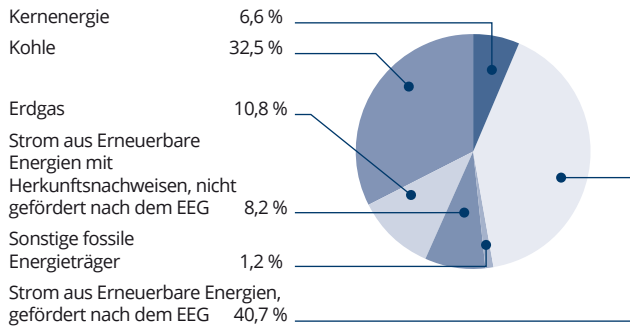

Stromkennzeichnung

Stromkennzeichnung der Stromlieferung 2022 der Energie- und Wasserversorgung Bünde GmbH (EWB), Osnabrücker Str. 205, 32257 Bünde, gemäß § 42 EnWG vom 07. Juli 2005, geändert 2021.

Vergleichsdaten Deutschland