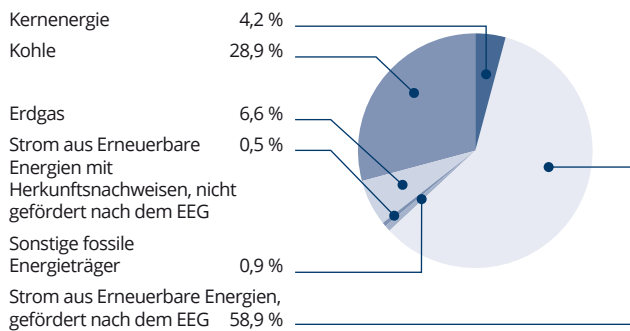

Stromkennzeichnung

Stromkennzeichnung der Stromlieferung 2022 der Energie- und Wasserversorgung Bünde GmbH (EWB), Osnabrücker Str. 205, 32257 Bünde, gemäß § 42 EnWG vom 07. Juli 2005, geändert 2021.

Vergleichsdaten Deutschland

Gesamtunternehmensmix

ElseStrom

ElseRegionalStrom

ElseÖkoStrom

Umweltauswirkungen aus der Stromerzeugung

CO₂ Auswirkungen

Radioaktiver Abfall