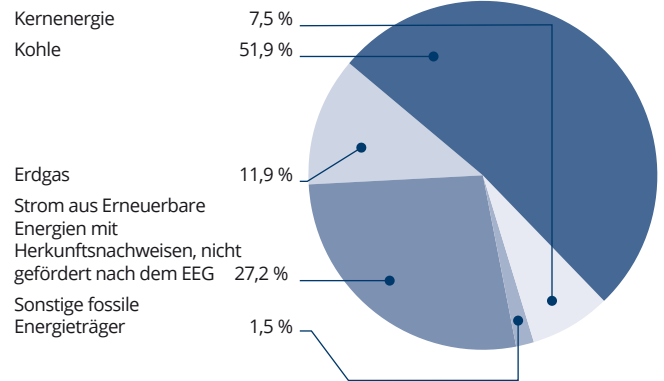

Gesamtunternehmensmix